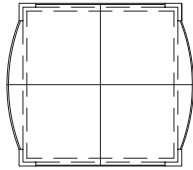

**BRUNSWICK**  
First Impressions Matter

Standard Configurations for Ginger Occasional Table (Call for custom sizing...)

**Square**

**Standard Sizes**

20" x 20" x 22"H  
24" x 24" x 24"H  
30" x 30" x 22"H  
36" x 36" x 17"H

**Round**

**Standard Sizes**

20"Ø x 22"H  
24"Ø x 22"H  
30"Ø x 22"H  
36"Ø x 17"H  
42"Ø x 17"H

**Rectangle**

**Standard Sizes**

42" x 20" x 17"H  
42" x 20" x 17"H  
24" x 18" x 22"H

**Console**

**Standard Sizes**

48" x 20" x 29"H  
60" x 20" x 29"H  
72" x 20" x 29"H