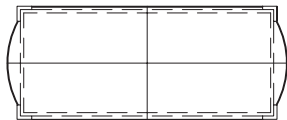

**BRUNSWICK**  
First Impressions Matter

Standard Configurations for Ginger Occasional Table (Call for custom sizing...)

**Square**

**Standard Sizes**

20" x 20" x 22"H  
24" x 24" x 24"H  
30" x 30" x 22"H  
36" x 36" x 17"H

**Round**

**Standard Sizes**

20"Ø x 22"H  
24"Ø x 22"H  
30"Ø x 22"H  
36"Ø x 17"H  
42"Ø x 17"H

**Rectangle**

**Standard Sizes**

42" x 20" x 17"H  
42" x 20" x 17"H  
24" x 18" x 22"H

**Console**

**Standard Sizes**

48" x 20" x 29"H  
60" x 20" x 29"H  
72" x 20" x 29"H